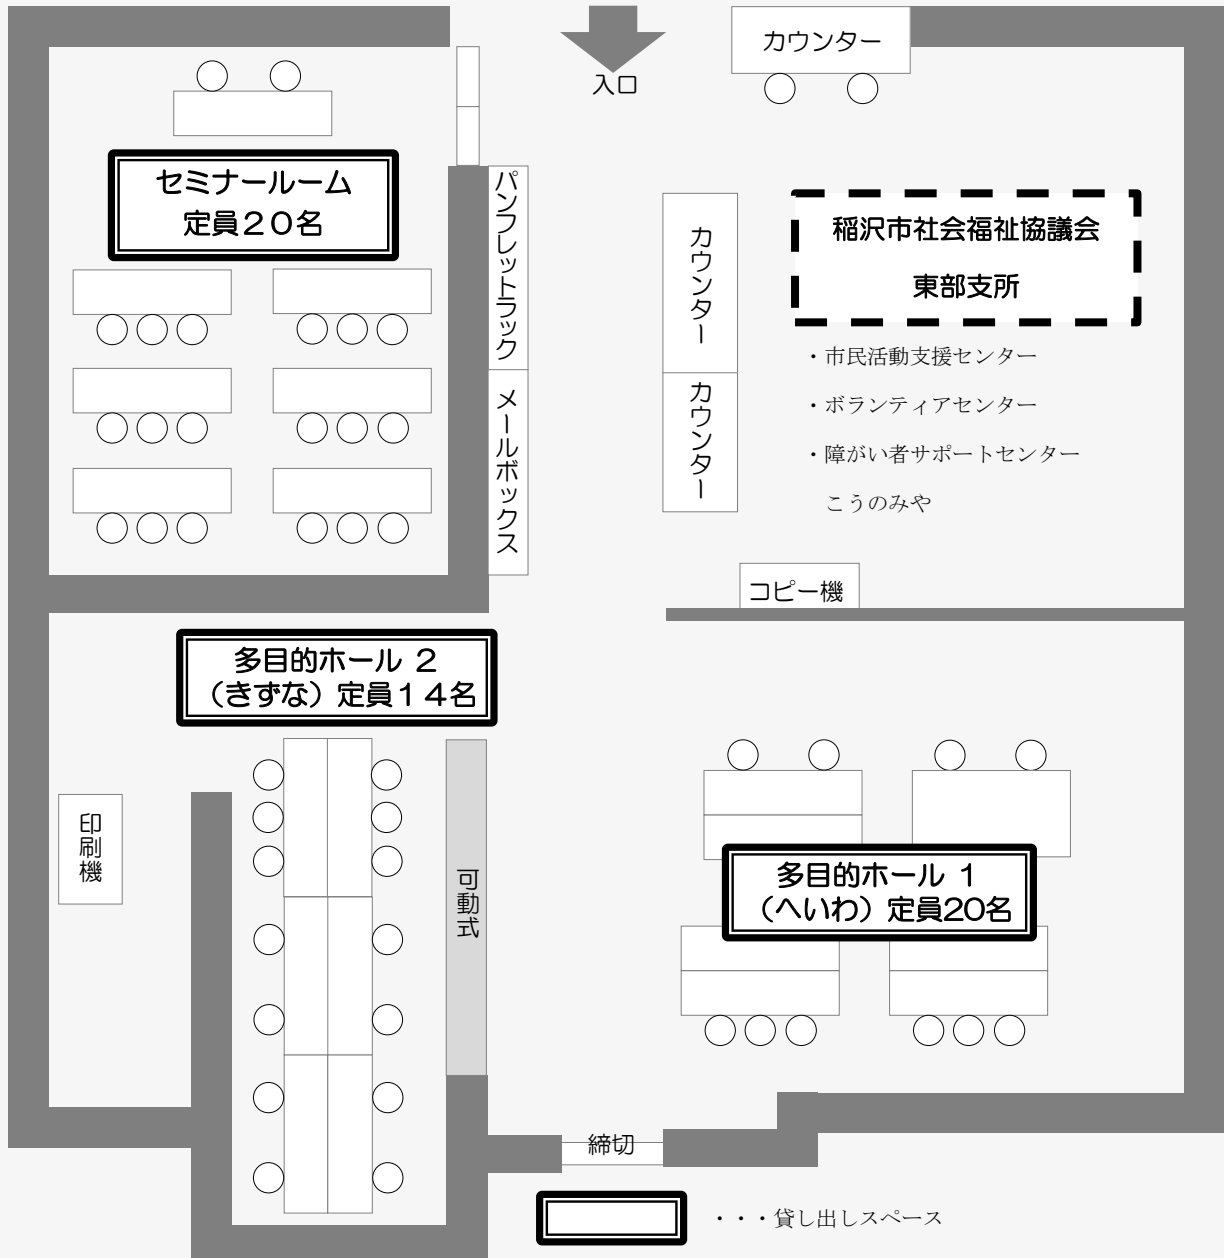

稲沢市市民活動支援センター・ボランティアセンターフロアガイド

※「きずな」と「へいわ」は、繋げて使用することもできます。